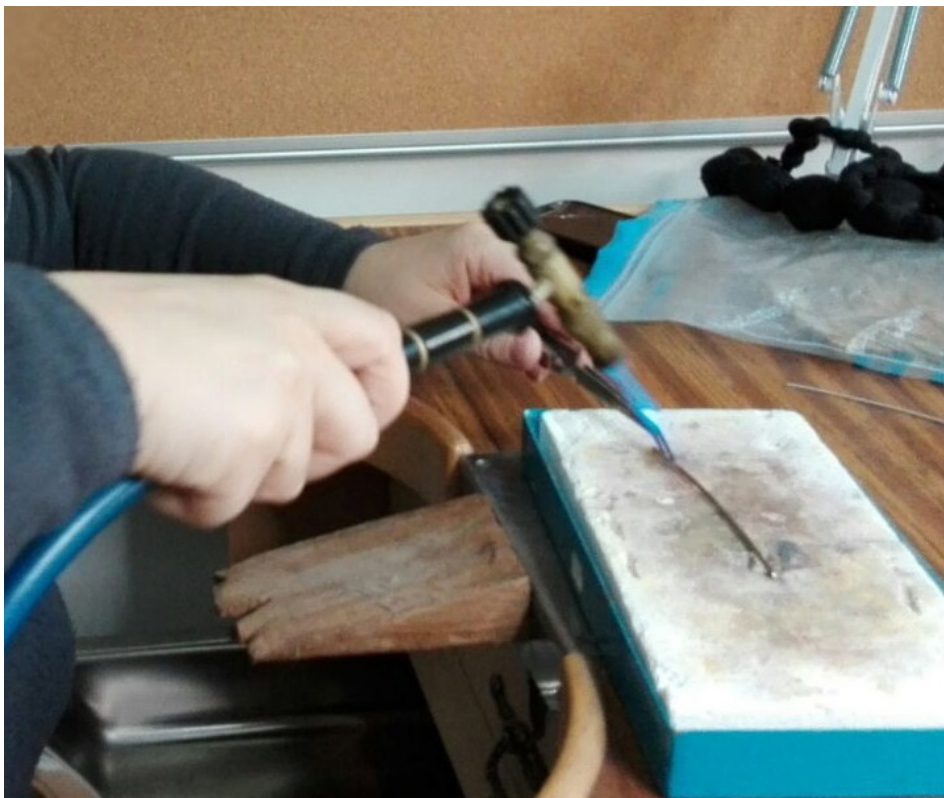

JOIERIA

Nou horari

Taller personalitzat a cada nivell de l'alumne. Apendrem tècniques de la joieria en metall (calar, polir, soldar, forjar, fer textures, ...)

Espai: Caseta Artesania (C. Sant Albert, 9)

Dia_Horari: - dilluns de 17.00 a 19.00 hores (NOVETAT)

- dilluns de 19.00 a 21.00 hores

Gener: 8, 15, 22 i 29 / Febrer: 5, 12, 19 i 26 / Març: 5, 12, 19 i 26 / Abril: 9, 16, 23 i 30 / Maig: 7, 14 i 28 / Juny: 4, 11, 18 i 25 / Juliol: 2

Cost mensual: 47.55 euros

Taller subvencionat per a joves d'entre 14 i 29 anys – consultar-ho a l'Àrea de Cultura i Joventut